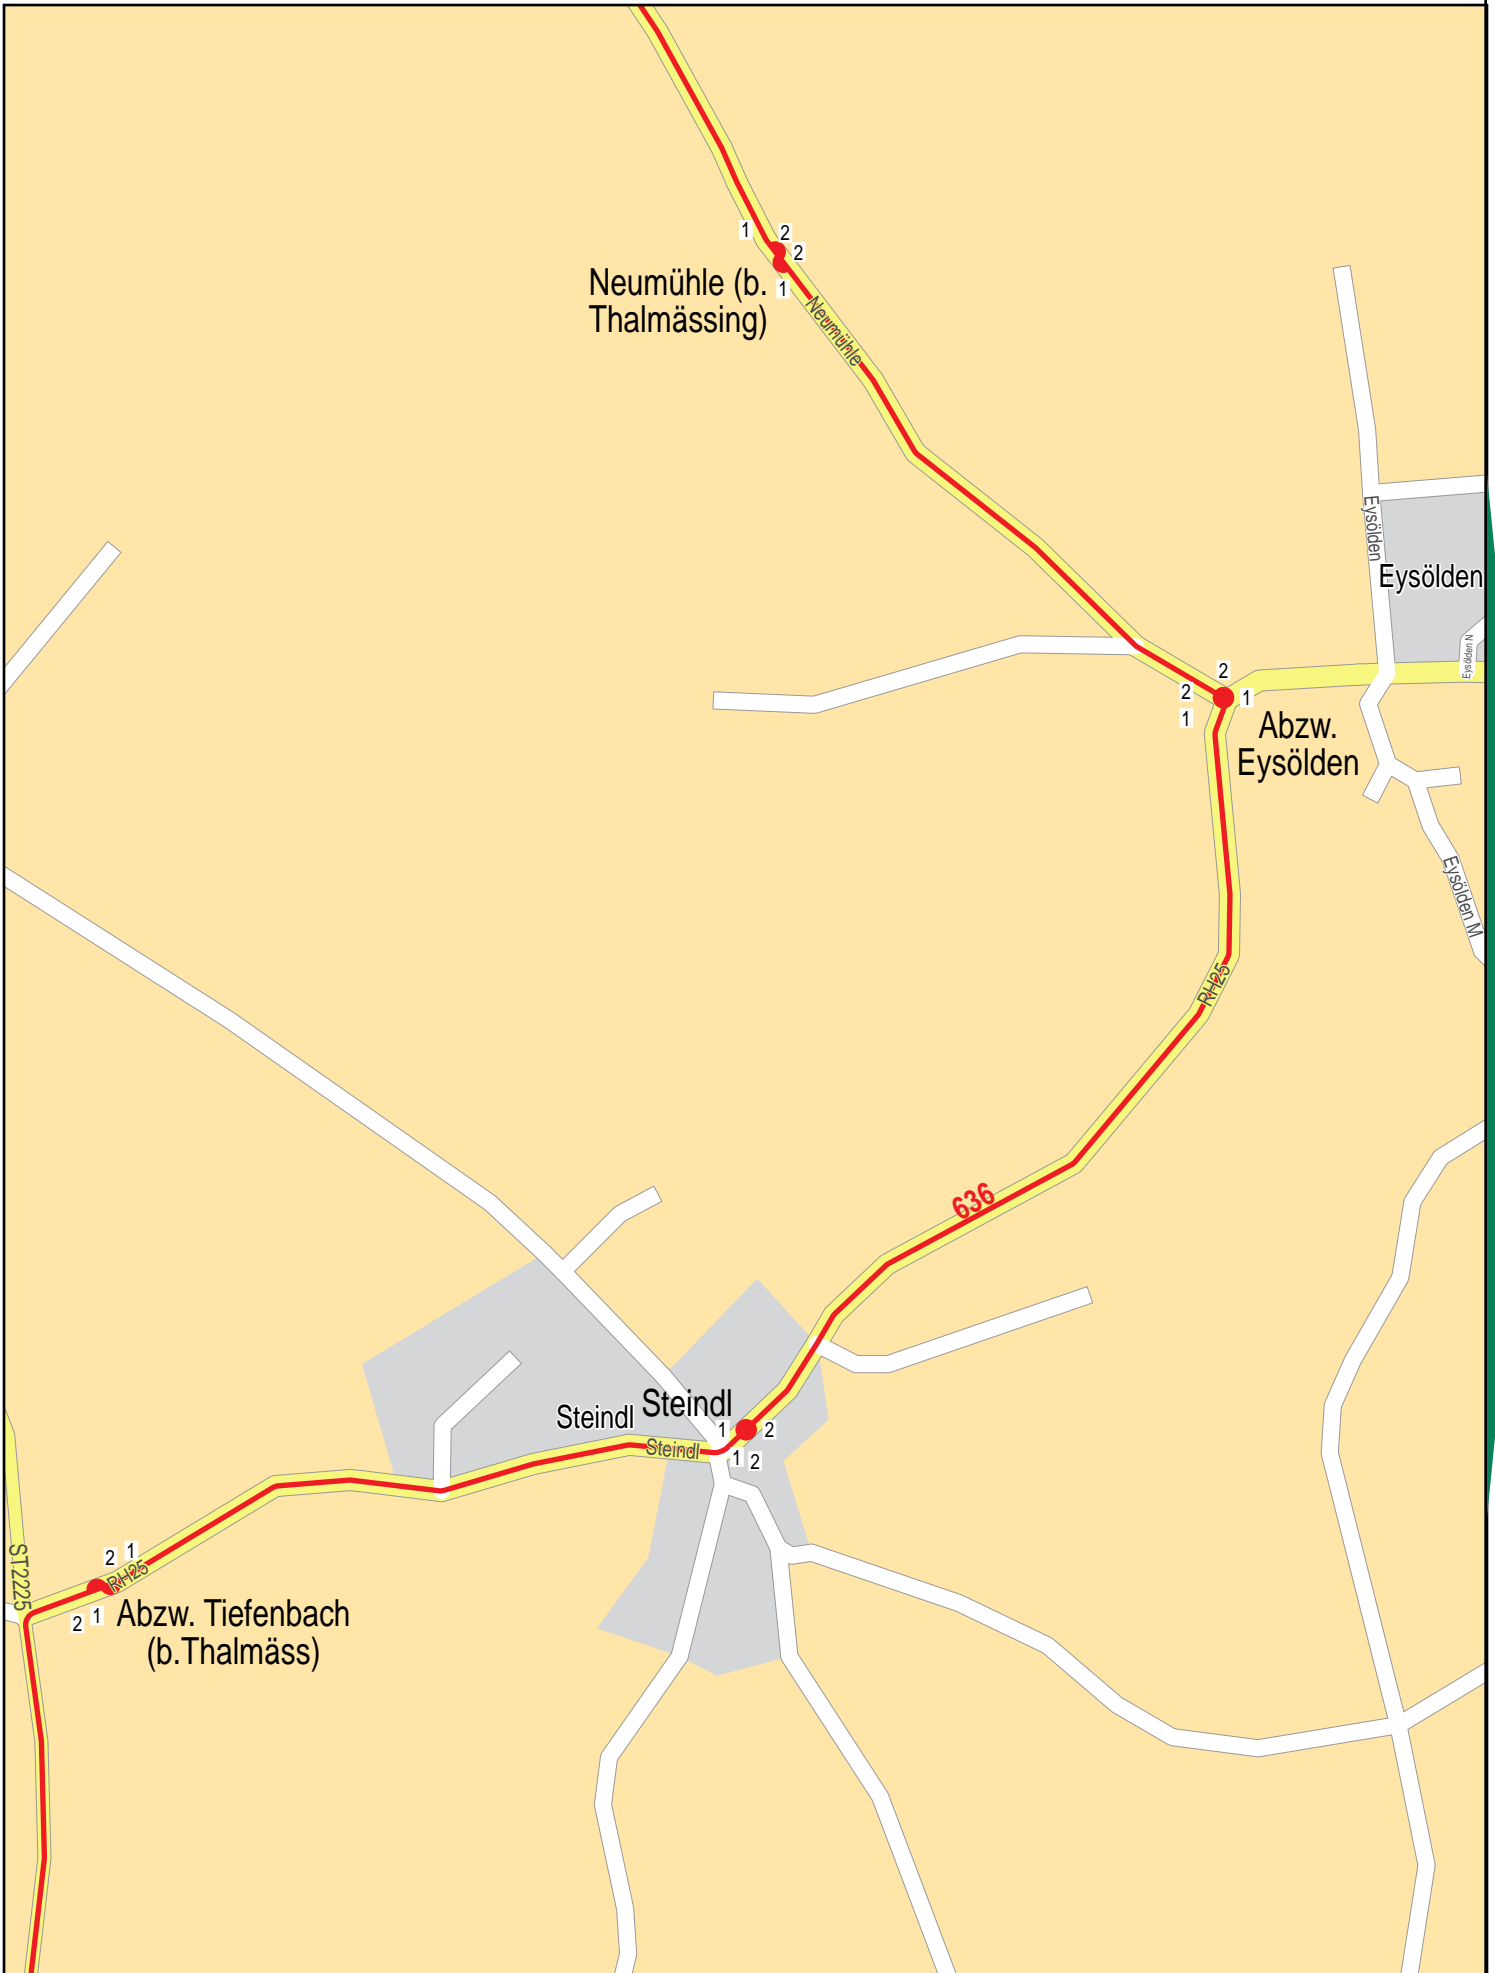

Verlauf der Linie 636

© PTV AG / HERE

Verlauf der Linie 636

© PTV AG / HERE

125 m 250 m 375 m 500 m

Verlauf der Linie 636

© PTV AG / HERE

Verlauf der Linie 636

© PTV AG / HERE

Verlauf der Linie 636

© PTV AG / HERE

Verlauf der Linie 636

© PTV AG / HERE

Verlauf der Linie 636

© PTV AG / HERE

Verlauf der Linie 636

Verlauf der Linie 636

© PTV AG / HERE

125 m 250 m 375 m 500 m

Gültig von 0.12.2018 bis 14.12.2019

Verlauf der Linie 636

© PTV AG / HERE

Gültig von 9.12.2018 bis 14.12.2019

Verlauf der Linie 636

Verlauf der Linie 636

21

Verlauf der Linie 636