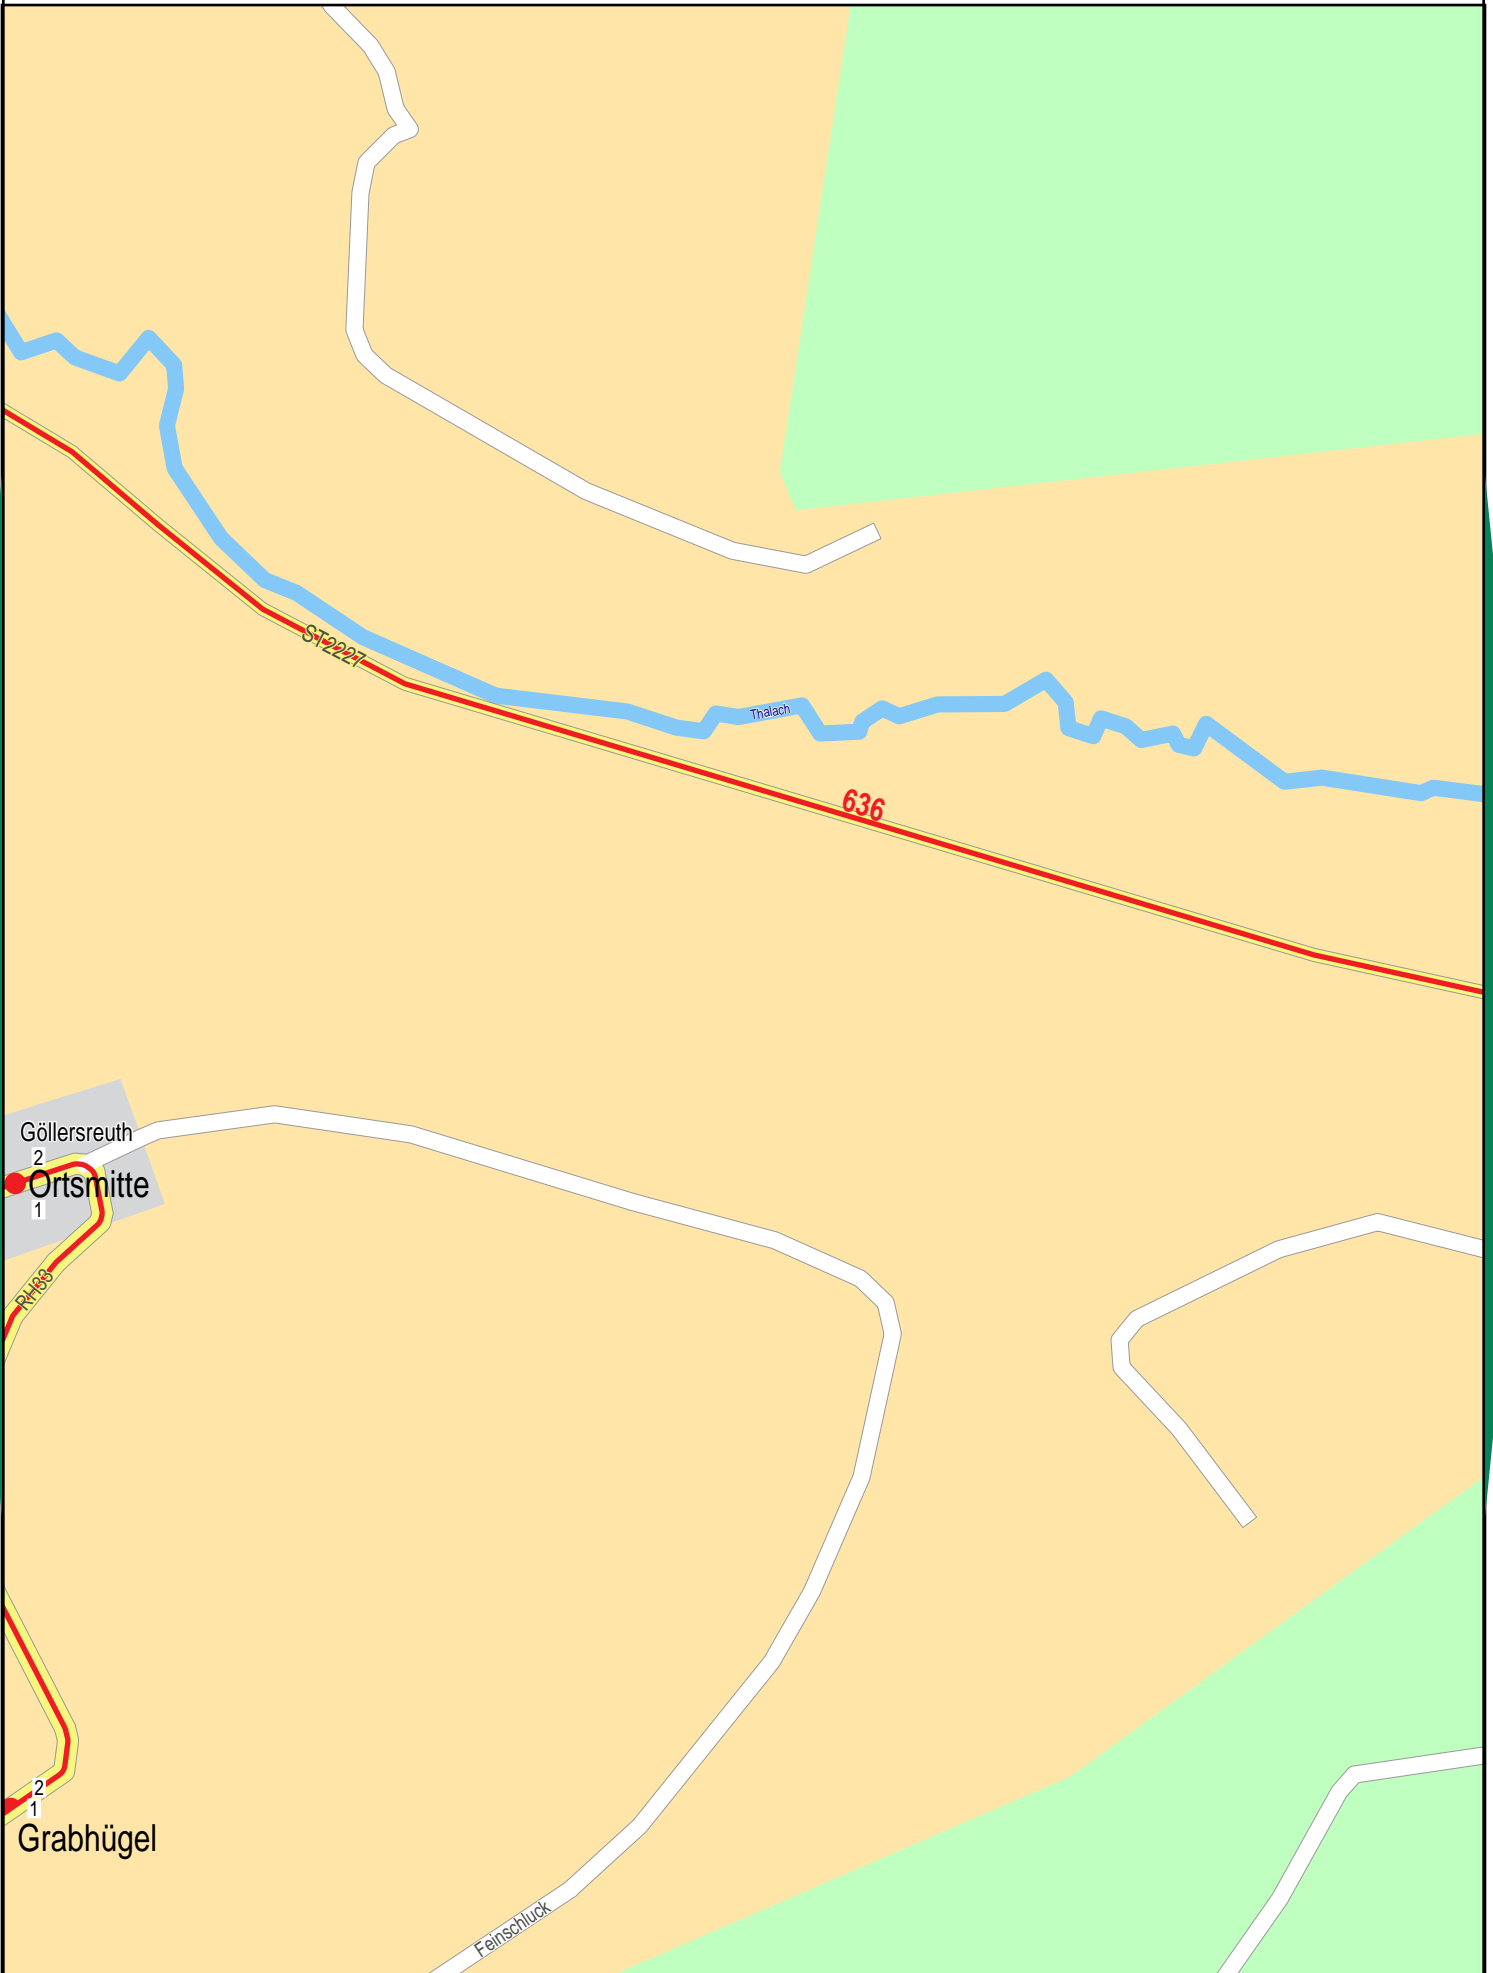

Verlauf der Linie 636

© PTV AG / HERE

125 m 250 m 375 m 500 m

Gültig von 0.12.2018 bis 14.12.2019

Verlauf der Linie 636

© PTV AG / HERE

Gültig von 9.12.2018 bis 14.12.2019

Verlauf der Linie 636

125 m 250 m 375 m 500 m

© PTV AG / HERE

Gültig von 9.12.2018 bis 14.12.2019

Verlauf der Linie 636

© PTV AG / HERE

125 m 250 m 375 m 500 m

Verlauf der Linie 636

© PTV AG / HERE

Verlauf der Linie 636

16

© PTV AG / HERE

Verlauf der Linie 636

Verlauf der Linie 636

© PTV AG / HERE

125 m 250 m 375 m 500 m

Gültig von 0.12.2018 bis 14.12.2019

Verlauf der Linie 636

21

Verlauf der Linie 636