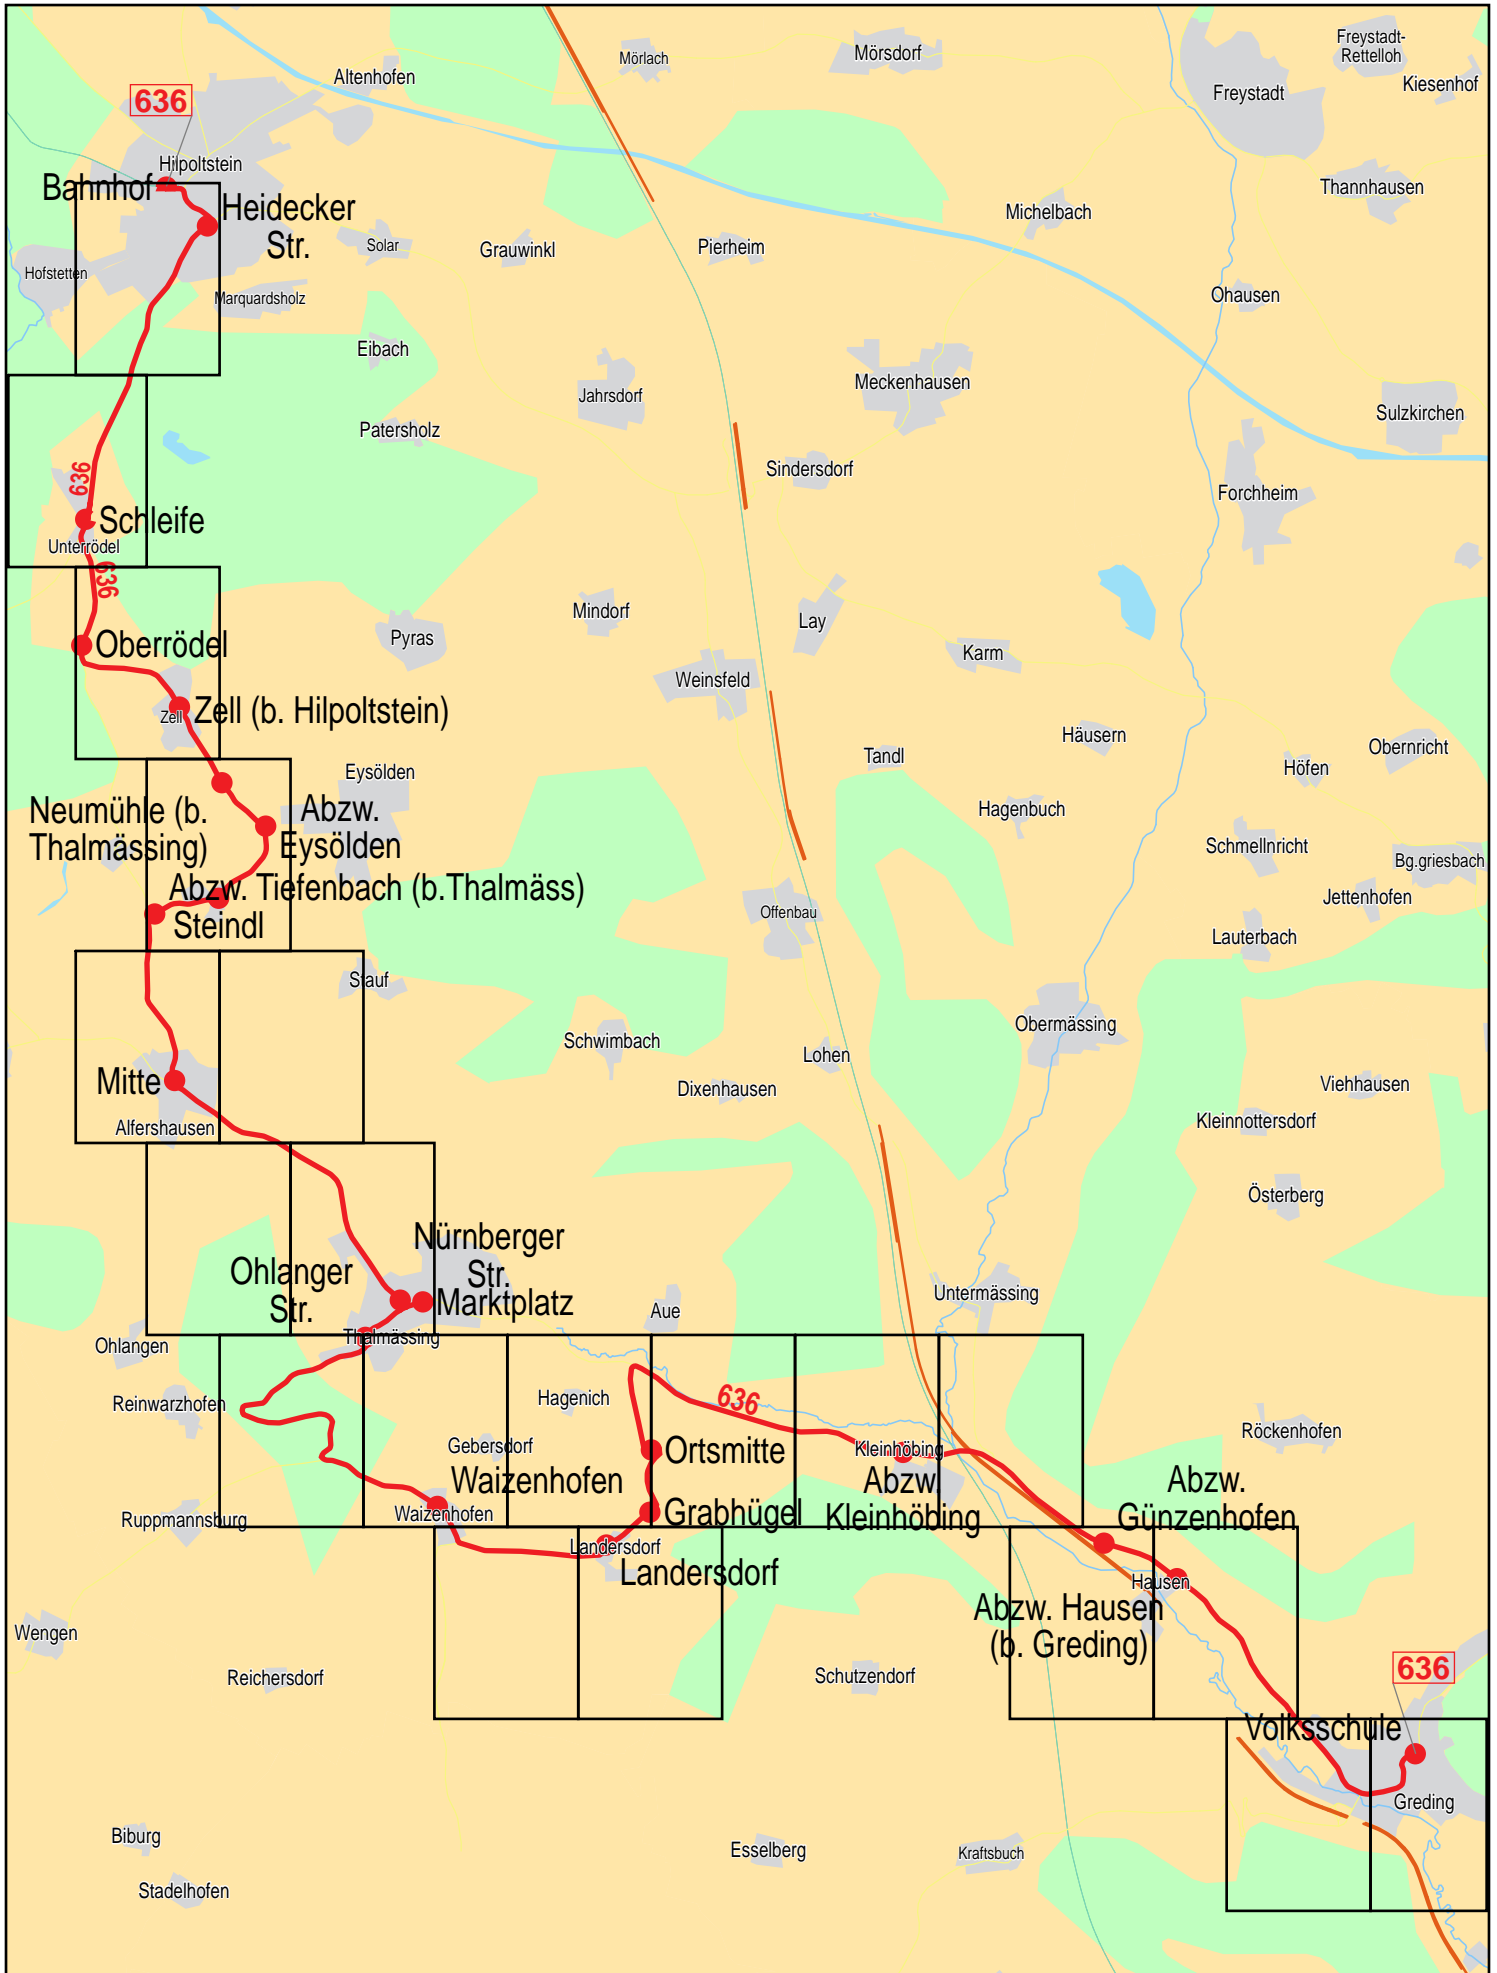

Verlauf der Linie 636

© PTV AG / HERE

Verlauf der Linie 636

© PTV AG / HERE

125 m 250 m 375 m 500 m

Verlauf der Linie 636

© PTV AG / HERE

Verlauf der Linie 636

© PTV AG / HERE

Verlauf der Linie 636

© PTV AG / HERE

Verlauf der Linie 636

© PTV AG / HERE

Verlauf der Linie 636

© PTV AG / HERE

Verlauf der Linie 636

Verlauf der Linie 636

16

© PTV AG / HERE

Verlauf der Linie 636

Verlauf der Linie 636

© PTV AG / HERE

125 m 250 m 375 m 500 m

Gültig von 0.12.2018 bis 14.12.2019

Verlauf der Linie 636

21

Verlauf der Linie 636